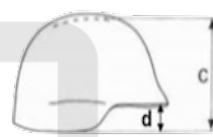

Nivel Protección

NIJ IIIA

Material Balístico

Aramida

Talla	Peso (+/- 50 gramos)	Dimensión A	Dimensión B	Dimensión C	Circunferencia
Pequeño	1,350 gramos*	24.3 cms	22 cms	15.3 cms	55~56 cms
Mediano	1,420 gramos*	25.3 cms	23.4 cms	15.8 cms	57~58 cms
Grande	1,450 gramos*	26.5 cms	23.7 cms	15.8 cms	59~60 cms
Extra grande	1,500 gramos*	26.9 cms	24.1 cms	16 cms	61~62 cms