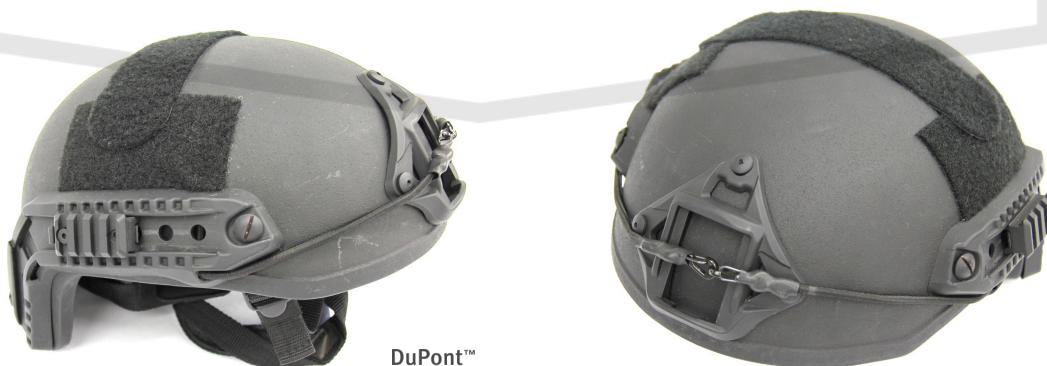

- Shell is made of 19 layers of Kevlar treated with phenolic resin system under high pressure and temperature
- Special 4 point chain strap system with unique double sided lock
- Equipped with chinstrap to fix the helmet well on the head of the wearer in case of tough movements or deployment operations
- Solid configuration with 7 detachable pads, ensuring good weather adaptation
- Compatible with current NVDs, Communications and NBC equipment
- With added options can offer full protection for the full head, face ears and back of the neck. Can also come w bullet resistant face guard to protect the head from light arms
- 5 Years warranty
- Standard sizes : Small, Medium, Large, Extra Large
- Colors: Black, Green, Navy, Khaki, UN Blue

## MICH Casco Balístico Corte Alto

+CASCOS+

▪ **MICH CASCO BALISTICO DE CORTE ALTO**

COLORES :

■ Negro  
■ Gris

■ Marron

■ Oliva  
■ Camuflado

El casco MICH de corte alto proporciona excelente protección balística y permite máxima presencia sensorial del usuario debido a que ofrece una visión sin ningún tipo de obstrucciones y ayuda a la percepción auditiva. Gracias a su peso liviano, es mucho más cómodo en la cabeza del usuario. Debido a su sistema de suspensión integrado disminuye la fatiga e incrementa la eficiencia en el campo.

- Casco hecho con 19 capas de kevlar tratados con resina Fenólica bajo alta presión y temperatura.
- Sistema de montaje de 4 puntos con sistema de doble seguro
- Equipado con correa en la barbilla para mayor ajuste en el usuario en caso de movimientos bruscos
- Configuración sólida con 7 almohadillas para mayor confort
- Compatible con visores nocturnos, comunicaciones, NVD y equipos NBC
- Accesorios adicionales para protección completa de la cabeza, cuello, cara, oídos
- 5 años garantía
- Tallas estándar : Pequeño, Mediano, Grande y Extra Grande
- Colores: Negro, verde, marrón, gris, azul